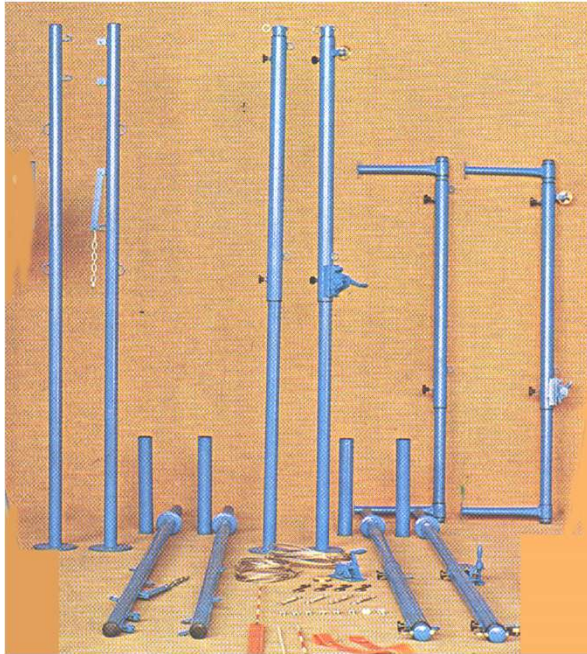

cad	€	39,00
0 cad	€	85,00
cad	€	105,00

- 9087 Nastro in PVC adesivo per segnaletica palestre, tipo **EXTRA**, lunghezza mt.33 xh.cm.5  
colori disponibili : BIANCO-ROSSO-GIALLO-AZZURRO
- 9088 Nastro in PVC adesivo per segnaletica palestre, tipo **STANDARD** mt.66 x cm.5.  
colori disponibili : bianco, giallo, rosso, verde ed azzurro

rotolo	€	17,00
rotolo	€	5,00

Scope plane a frange di cotone naturale, complete di manico:

- 9206 modello lunghezza mt.1, tipologia standard
- 9207 modello lunghezza mt.2, tipologia a forbice
- 9210 Ricambio in cotone per scopa da mt.1 art.9206
- 9211 Ricambio in cotone per scopa da mt.2 art.9207

cad	€	45,00
cad	€	75,00
cad	€	21,00
cad	€	35,00

4926 Impianto MINIVOLLEY modello smontabile e trasportabile, realizzato in tubolare di acciaio verniciato, completo di picchetti, porta-taniche e di taniche a riempimento sabbia o ghiaia per lo zavorramento; completo altresì di rete minivolley, n.4 palloni minivolley in PVC e di borse in tessuto pesante antistrappo atto a contenere l'intero kit € 450,00