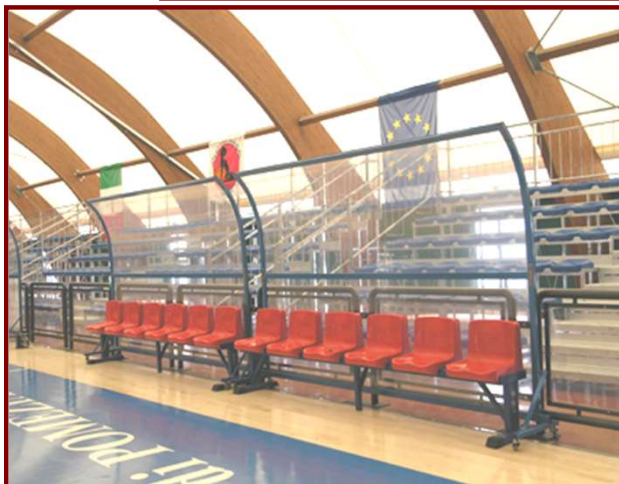

9125 Panchina campo indoor per giocatori ed atleti, lunghezza mt.3, struttura metallica verniciata, completa di seduta + schienale:
modello con seduta a scocche in PVC ignifugo

€ 415,00

Tavoli giuria piano superiore in paniforte agglomerato rivestito in laminato plastico, struttura in tubolare di acciaio verniciato, completi di cassetto:

9231 modello standard dim.cm.250x65xh.76

cad € 315,00

9232 modello extra con struttura portante pieghevole, dim.cm.300x65xh.76 ca.

cad € 420,00

9233 modello carenato, dim.cm.300x65xh.76

cad € 650,00

9234 modello competizione completo di imbottiture, dim.cm.300x65xh.76 ca.

cad € 1.200,00

9235 Sedia per tavolo giuria

cad € 35,00

9240 Protezione posteriore x tavolo giuria e panchine atleti, realizzata in policarbonato trasparente, carrellata, lunghezza mt.3

cad € 385,00

9241 Protezione ANTERIORE per Tavolo Giuria, lunghezza cm.300 ca, realizzata in resina poliuretanica D.30, rivestimento in tessuto pesante antistrappo bispalmato lavabile (personalizzazione esclusa)

cad € 365,00