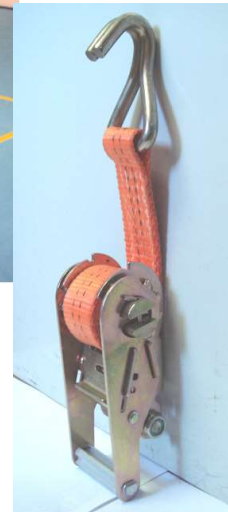

Pali volley regolamentari, gradazione telescopica dell'altezza, completi di macchinetta tendirete, modelli AUTOPORTANTI, senza cavi di tesaggio:

4935 tipo competizione autoportante, in alluminio ed acciaio, attacco a terra a scomparsa di tipo rapido a "T" modello antinfortunistica senza cavi di tesaggio, macchinetta tendirete inclusa cop € 580,00
(indicato per pavimentazioni su solaio – modello senza bussola, bensì fissaggio a terra ½ viti ad espansione)

4936 **NUOVO MODELLO "COMPETIZIONE INTERNAZIONALE"**

Caratteristiche Tecniche : realizzazione in lega leggera ed acciaio, struttura monopalo autoportante, completi di n.2 regolazioni indipendenti poste all'interno dei pali : tensione rete + MICRO-POSIZIONAMENTO dell'altezza. Completati di bussola

cop € 1.250,00

4920 Macchinetta tendirete ricambio per pali volley New Type modello a cricchetto

cad € 36,00