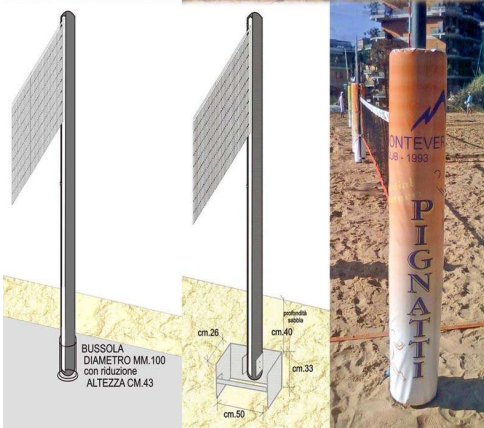

cop € 1.250,00

4920 Macchinetta tendirete ricambio per pali volley New Type modello a cricchetto

cad € 36,00

protezione piana  
a pannello

h.cm.200 - spessore cm.5

4942	Protezioni per pali volley/BeachVolley/BeachTennis a SEZIONE PIANA, modello "a PANNELLO" altezza cm.200 x 65 spessore mm.50 - D.25	cop	€	185,00
4943	Protezioni per pali volley/BeachVolley/BeachTennis a SEZIONE CIRCOLARE, modello "EXTRA" SPESSORE cm.10, altezza cm.200 (diametro interno mm.130-esterno mm.330) - D.25	cop	€	275,00
4944	Protezioni per pali volley/BeachVolley/BeachTennis a SEZIONE CIRCOLARE, modello "STANDARD" SPESSORE cm.5, altezza cm.200 (diametro interno mm.130 - esterno mm.230) - D.25	cop	€	225,00
4945	Protezioni per tiranti pali pallavolo (KIT 4 PZ.) (diametro int.mm.30 - esterno mm.45) da utilizzarsi sulle seguenti tipologie di pali pallavolo : modello con base a "T" (lunghezza cm.250 ca.) e modello autoportante zavorrabile (lunghezza cm.170 ca.)	kit	€	125,00
4940	Protezioni per pali volley diametro mm.114, realizzazione interna ed esterna idem come so cop	cop	€	315,00
4941	Protezioni per pali volley da parete, realizzazione interna ed esterna idem come sopra	cop	€	290,00
Personalizzazione di protezioni x pali volley-beachvolley-beachtennis, realizzata secondo desiderata del cliente (inclusi loghi, diciture etc.) :				
4980	lavorazione monocromatica ad intaglio, applicata - PREZZO x COPPIA PROTEZIONI	cop	€	80,00
4981	lavorazione quadricromatica ad intaglio, applicata - PREZZO x COPPIA PROTEZIONI	cop	€	120,00
4983	Elaborazione grafica (costo aggiuntivo da inserirsi ai prezzi di cui sopra	cad	€	45,00

**TUTTE LE PROTEZIONI SONO REALIZZATE IN RESINA POLIURETANICA DI OPPORTUNA DENSITA'. RIVESTIMENTO TOTALE SU INTERA SUPERFICIE, PER IMPIANTI AD USO ESTERNO.**

Pali / Impianto BEACHVOLLEY-BEACHTENNIS regolamentare, realizzato in acciaio zincato a caldo, diametro palo mm.80 interno/100 es