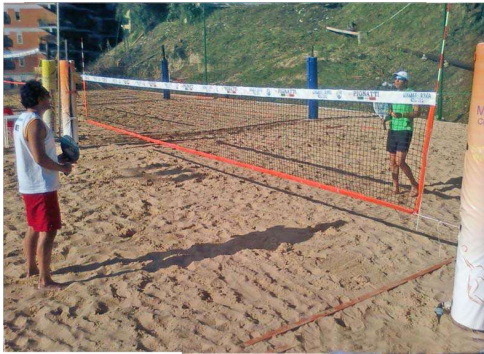

Pali / Impianto BEACHVOLLEY-BEACHTENNIS regolamentare, realizzato in acciaio zincato a caldo, diametro palo mm.80 interno/100 es

regolabili in altezza e completi di macchinetta tendirete (altezza totale pali cm.330):			
4938 modello CITY x CAMPI ARTIFICIALI con BUSSOLE speciali da cementare (bussole altezza cm.43 - diametro mm.100 con riduzione interna a mm.80).	cop	€	370,00
4939 modello "SPIAGGIA" con elemento di contenimento in acciaio altezza cm.30 ca. da insabbiare (profondita' minima di 25/30cm.)	cop	€	385,00

Kit segnaletica beach volley-beach tennis regolamentare dim.mt.16x8, nastro da mm.50, completo di accessori di tesaggio:

4967 modello standard, con tesaggio a 1/2 n.8 picchetti+n.8 elastici P17	kit	€	65,00

4969 modello COMPETITION - Campionati Italiani FIPAV-Settore BEACHVOLLEY 2012 con le nuove regolamentari piastre di tesaggio (n.4 pezzi))	kit	€	95,00

Protezioni per pali volley, beach Volley e Beach Tennis, realizzate con interno in resina poliuretanic, rivestimento in tessuto pesante antistrappo bispalmato lavabile, altezza cm.200:

4942 a SEZIONE PIANA, modello "a PANNELLO" altezza cm.200 x spessore mm.50	cop	€	185,00
4943 a SEZIONE CIRCOLARE, modello "EXTRA" SPESSORE cm.10, altezza cm.200 (diametro interno mm.100-esterno mm.300)	cop	€	275,00
4944 a SEZIONE CIRCOLARE, modello "STANDARD" SPESSORE cm.5, altezza cm.200 (diametro interno mm.100 - esterno mm.200)	cop	€	225,00

Personalizzazione di protezioni x pali volley-beachvolley-beachtennis, realizzata secondo desiderata del cliente (inclusi loghi, diciture etc

4980 lavorazione QUADRICROMATICA STADARD ad intaglio, applicata - PREZZO x COPPIA | cop		€	120,00
4981 lavorazione QUADRICROMATICA EXTRA con stampa diretta su PVC - PREZZO x COPP | cop		€	165,00
4983 Elaborazione grafica (costo aggiuntivo da inserirsi ai prezzi di cui sopra	cad	€	45,00
4945 Protezione per tiranti pali volley (kit 4 pz.), indicate per pali art.4933 e art.4936	kit	€	230,00