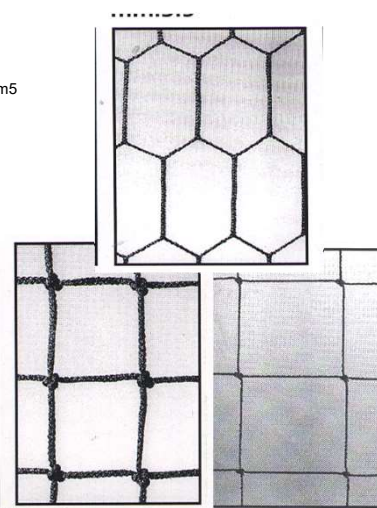

5040 Rete volley t.pesante, maglia esagon.in polipropil. tessuto filo diam.mm.2,5 P030	cad	€	65,00
5041 Rete volley t.super,maglia esagon. in polipropil.tessuto filo diametro mm.3,5 P100	cad	€	85,00
5042 Rete volley t.doppia fascia doppio cavo (superiore in acciaio+ inferiore in nylon) maglia esagonale in polipropilene tessuto filo diametro mm.3,5	P110 cad	€	115,00
5043 Rete volley t.Competition, maglia quadra in polietilene annod.filo diam.mm2,5 P090	cad	€	75,00
5045 Rete volley Ufficializzata per TORNEI E GARE INTERNAZIONALI. Realizzata secondo nor cad poliet.annod.mm3,5 e stabilizz.ai raggi UV-Doppia banda super.in tela PVC cm7 con interno cavo acciaio plastif.mm5 parte inferiore con banda di tela PVC da cm.5 con cavo interno di tesaggio in nylon. Fettuccia da cm.3 laterale di colore nero custodisce le stecche di tensione. (ANTENNE E TASCHE comprese)	P200 cad	€	185,00
5050 Rete MiniVolley dim.mt.5x0,70. In poliprop.filo mm.2,5. maglia mm.100 P130	cad	€	30,00
5053 Rete MiniVolley SU MISURA, in polietil.mm.2,5 P135 Prezzo al metro lineare	MT	€	9,50
5051 Rete Super MiniVolley dim.mt.6,50x1. In polietilene mm.2,5 P140	cad	€	35,00
5055 Rete BeachVolley tipo standard, dim.mt.8,50x1 regolamentare, maglia mm.100, filo diametro mm.3,5 colore nero, nastro colorato in PVC superiore, cavetto acciaio mm.5 rivestito P170	cad	€	85,00
5056 Rete BeachVolley tipo USA GARA dim.mt.8,50x1, maglia mm.100, filo diametro mm.5 colo cad	cad	€	115,00
5282 Rete BEACH TENNIS regolamentare, dim.mt.8,50x1,00 maglia mm.45, filo mm.3 colore nero, doppio nastro in PVC colorato mm.70 (superiore, inferiore e laterali) + cavetto	cad	€	115,00
5060 Cavetto ricambio per rete volley, plastificato P18	cad	€	18,00
Personalizzazione di rete volley e beach volley, realizzata con stampa digitale quadricromatica effettuata perimetralmente su banda in PVC			
5058 (banda di altezza cm.10). Prezzo per ogni rete, da aggiungersi al costo delle stesse reti (prezzo per minimo 3 reti)	cad	€	55,00
Elaborazione grafica per lavorazioni di reti personalizzate volley, beach volley e beach tennis (costo unico fisso aggiuntivo da aggiungersi al costo della rete/ -vedi art.artt.5056-5040-5041-5042-5043-5045-5282) e della personalizzazione (vedi artt.5058-5300)	cad	€	110,00