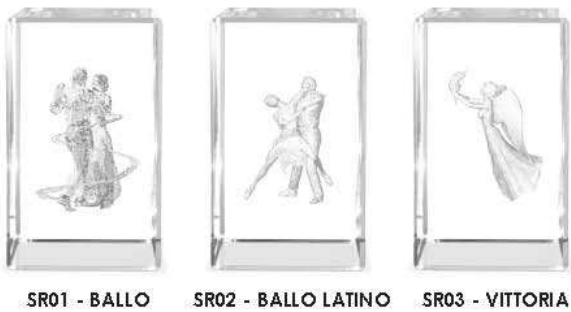

CARTE
euro 4,50 **PORTACHIAVI**
NUMERO "1"
euro 2,50

Art. 325

SPORT CRYSTAL Sport Crystal personalizz. cm.5x5xh.8...euro/cad. 18,00

disponibili anche:
BASKET e KARATE

PIGNATTI

GIFT BOX

PORTACHIAVI CRYSTAL
....euro/cad. 3,00

personalizzazione su
portachiaavi crystal
con lastrina incisa
euro / cad. 1,00

GIFT BOX

GLASS AURORA
cm.5x5xh.8
euro 8,90

GLASS PERSONALIZZATO con
incisione laser 2D-3D interna
dim.cm. 8 x 5 x 5, completo di
scatola luxeuro 12,50(minimo 200