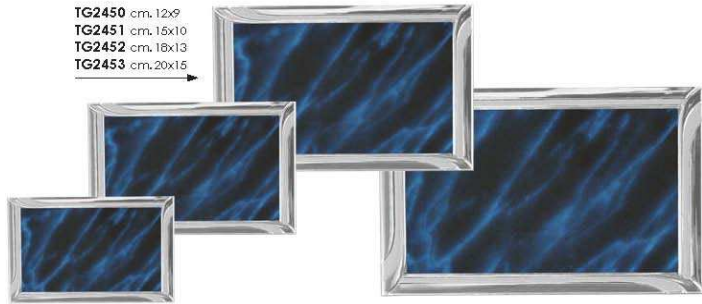

C208 cm 25x29 **euro 40,00**
C208/1 cm 22x26 **euro 35,00**
C208/2 cm 20x22 **euro 30,00**

I modelli delle targhe interne sono soggetti a variazioni

ESEMPI TARGHE

TG2480 cm. 12x9
 TG2481 cm. 16x10
 TG2482 cm. 18x13
 TG2483 cm. 20x15

TG2470 cm. 12x9
 TG2471 cm. 16x10
 TG2472 cm. 18x13
 TG2473 cm. 20x15

TG2450 cm. 12x9
 TG2451 cm. 16x10
 TG2452 cm. 18x13
 TG2453 cm. 20x15

TG2900 cm. 8,5x13
 TG2901 cm. 12x16
 TG2902 cm. 13x18
 TG2903 cm. 15x20