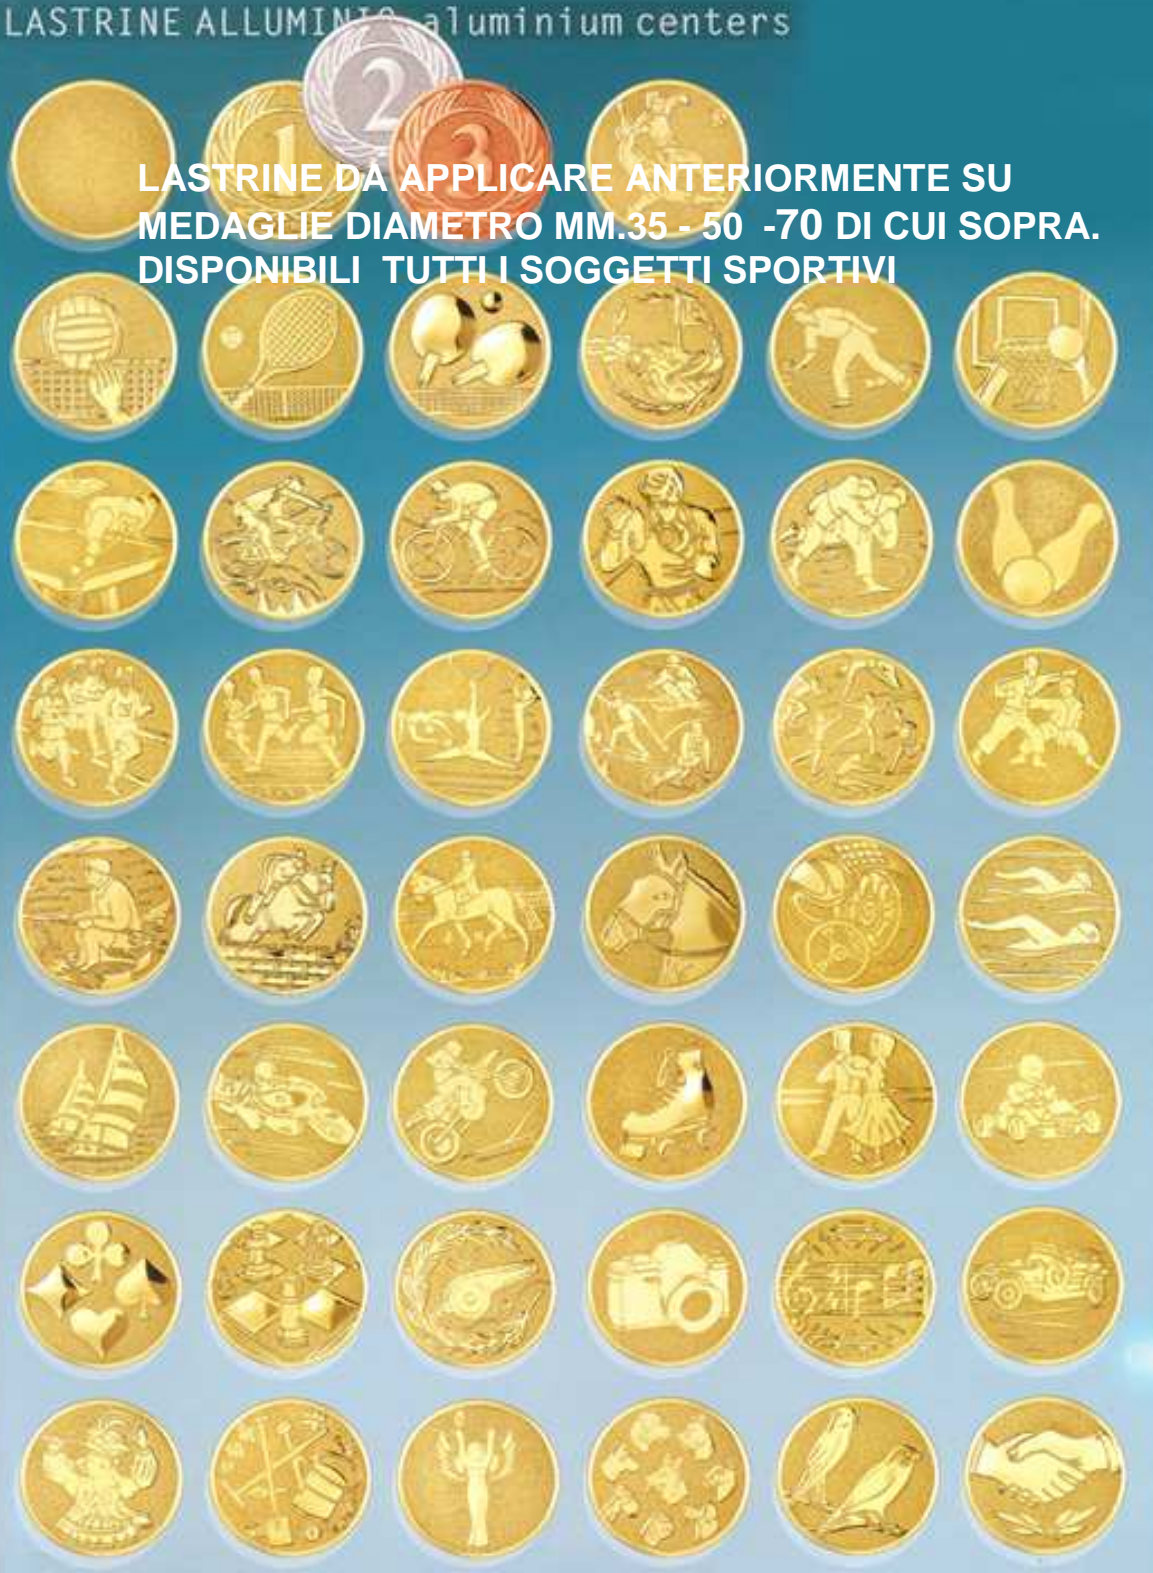

LASTRINE ALLUMINIO aluminium centers

LASTRINE DA APPLICARE ANTERIORMENTE SU
MEDAGLIE DIAMETRO MM.35 - 50 - 70 DI CUI SOPRA.
DISPONIBILI TUTTI I SOGGETTI SPORTIVI

**P
O
R
T
A
C
H
I
A
V
I
S
O
F
T
V
A
R
I**

EURO/CAD. 1,00
prezzo per 50 pezzi

PERSONALIZZABILE CON LASTRINA SPORT PORTACHIAVI
o con **ADESIVO SOCIETARIO**

PORTACHIAVI LEGNO
PERSONALIZZATO
euro 2,50
prezzo per 50 pezzi

CARTE
euro 4,50 **PORTACHIAVI**
NUMERO "1"
euro 2,50