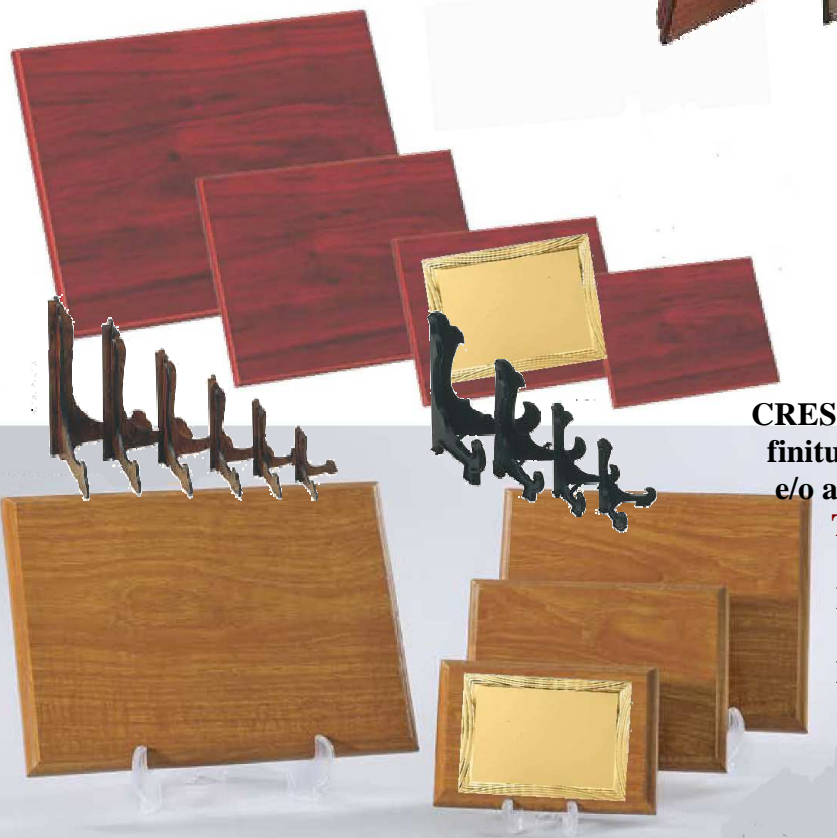

TG1900 cm. 13x8,5
 TG1901 cm. 16x10
 TG1902 cm. 18x13
 TG1903 cm. 20x15
 TG1904 cm. 23x18

TG2850 cm. 12x9
 TG2851 cm. 16x12
 TG2852 cm. 18x13,5
 TG2853 cm. 20x15

TG2860 cm. 12x9
 TG2861 cm. 16x12
 TG2862 cm. 18x13,5
 TG2863 cm. 20x15

43

dimensioni targhe : 12x9 - 14x10 - 16x12 - 18x13 - 20x15

CREST SCUDO IN LEGNO con cavalletto da scrivania od appendibile a parete, completo di TARGA scudo INCISA:

- A) DIM.CM.20xh.25 euro 30,00
- B) DIM.CM.15xh.20 euro 25,00
- C) DIM.CM.10xh.15 euro 20,00
- D) DIM.CM.6,5xh11 euro 15,00

PIGNATTI

Dimensioni disponibili:

- astuccio cm.24x20
con legno cm.23x18 EURO 25,00
- astuccio cm.28x23
con legno cm. 26x21 EURO 35,00
- astuccio cm.31x26
con legno cm.30x25 EURO 45,00

CREST RETTANGOLARE IN LEGNO, finitura mogano o ciliegio, con cavalletto e/o appendibile a parete, completo di TARGA INCISA