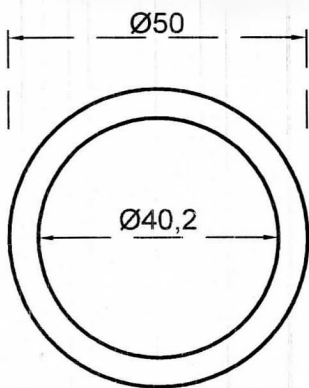

PIANTA

MISURA INTERASSE  
FORO - TERMINALE  
MM.20